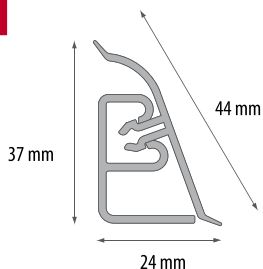

WYMIARY / РАЗМЕР / DIMENSIONS

1