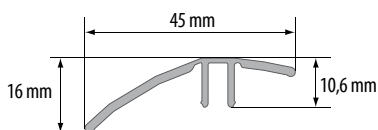

! Przy montażu nie używać kleju na bazie octu / В процессе монтажа не использовать клея на основе уксуса / Do not use adhesives containing vinegar for fixing

Montaż na wkręty / Монтаж на шурупы / Fix it with screws

Montaż na klej / Монтаж на клей / Fix it with glue