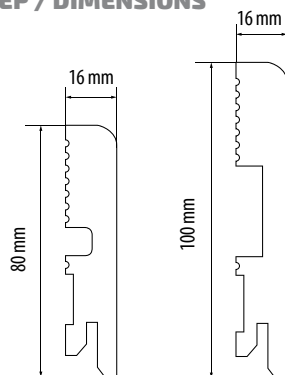

	NR KAT. / KAT. № / CAT. NO				
BWP	653162	80 mm	2,0 m	17	
BPM	653384	80 mm	2,0 m	17	
BWP	653179	100 mm	2,0 m	15	
BPM	653391	100 mm	2,0 m	15	
SZPM	653407	100 mm	2,0 m	15	
CZPM	653414	100 mm	2,0 m	15	

WYMIARY / РАЗМЕР / DIMENSIONS