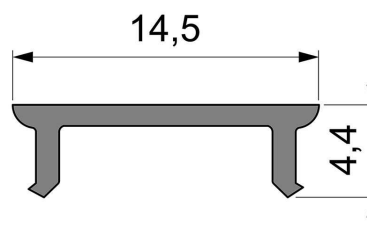

Artikel Nr.: 983010

Abdeckung P-01-10 passend für

Charakteristik

Material	Kunststoff
Farbe	
Optik	klar 95% Transmission

Abmessungen und Gewicht

Länge	1000 mm
Breite	14,5 mm
Höhe	4,4 mm
Durchmesser	
Gewicht	33 g

Montage

Befestigungsmöglichkeiten

Artikel Nr.: 983010

Cover P-01-10 suitable for

Characteristics

Material	plastic
Color	
Optic	clear 95% transmission

Dimensions & Weight

Length	1000 mm
Width	14,5 mm
Height	4,4 mm
Diameter	
Product Weight	33 g