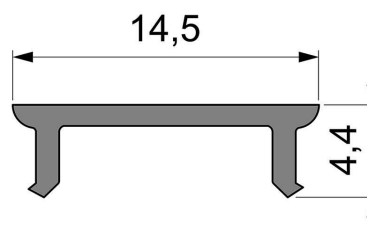

Artikel Nr.: 983010

Abdeckung P-01-10 passend für

Charakteristik

Material	Kunststoff
Farbe	
Optik	klar 95% Transmission

Abmessungen und Gewicht

Länge	1000 mm
Breite	14,5 mm
Höhe	4,4 mm
Durchmesser	
Gewicht	33 g

Montage

Befestigungsmöglichkeiten

Artikel Nr.: 983010

Cover P-01-10 suitable for

Characteristics

Material	plastic
Color	
Optic	clear 95% transmission

Dimensions & Weight

Length	1000 mm
Width	14,5 mm
Height	4,4 mm
Diameter	
Product Weight	33 g