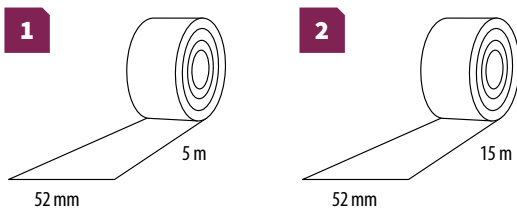

### ZASTOSOWANIE / ПРИМЕНЕНИЕ / APPLICATION

Taśma przypodłogowa samoprzylepna wykonana jest z elastycznego PVC. Taśmę montuje się na styku podłogi i ściany, a jej dużą zaletą jest łatwość montażu oraz estetyczny wygląd. Taśma znajdzie zastosowanie w domu, mieszkaniu i biurze. Dostępna w rolkach o dwóch długościach 5 i 15 metrów.

Self-Adhesive Tape for Floors is a product made from flexible PVC. The tape is fixed along the contact line between floor and wall, and its great advantage is the easiness of fixing and esthetic design. The tape can be applied in house, flat or office. It is available in 5 and 15 meters rolls.

### WYMIARY / РАЗМЕР / DIMENSIONS