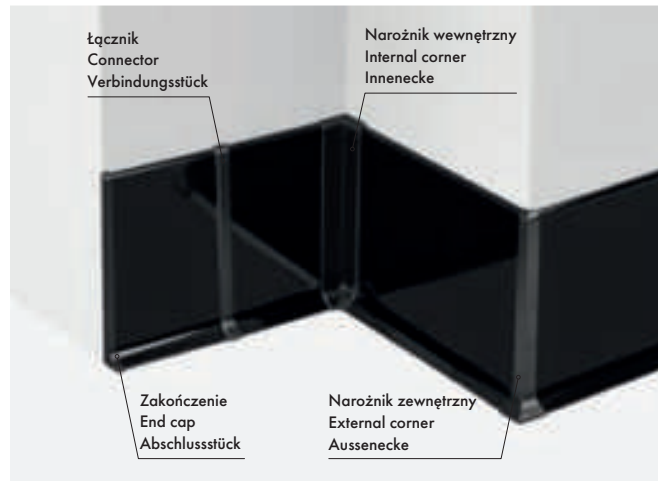

LP 59/ LP 80/ LP 100 AL PVC

Montaż/ Installation/ Montage

Listwa odporna na wilgoć i korozję
Moisture and corrosion-resistant skirting board
Feuchtigkeits- und korrosionsbeständige Sockelleiste

Na klej
Adhesive installation
Mit Kleber

LP59/ LP80/ LP100 AL